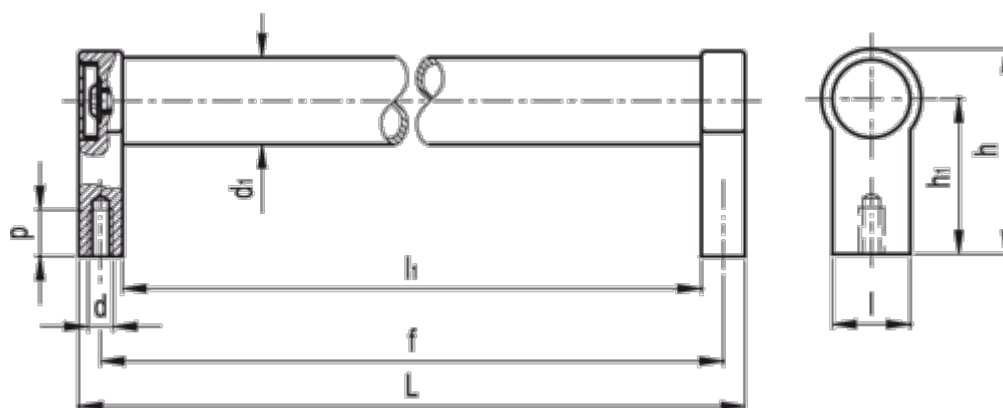

Varenummer: 20568280500
Beskrivelse: E+G Rørgreb GN333.1-28-500-A-SW
A Montering bagfra

Mål

$d = M8$

$d_1 = 28$

$f = 500$

$h = 66$

$h_1 = 50$

$L = 514$

$l_1 = 486$

$p = 14$